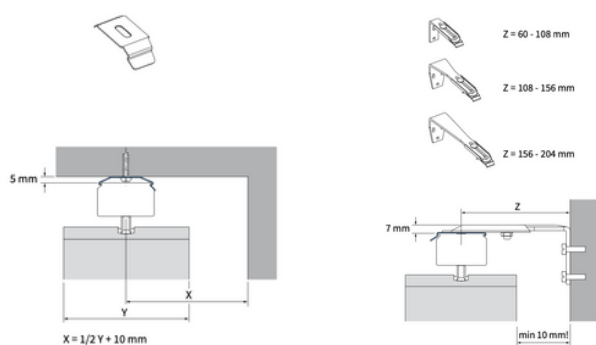

Producteigenschappen

Uitvoering: standaard, erker, toog (boog), trapeze (schuin)

Maximale breedte: 600 cm

Maximale hoogte: 300 cm

Systeemkleuren: bruin, technisch zilver, wit

Lamelsoorten: aluminium of kunststof

Lamelkleuren: bijna 100 kleuren

Bediening: handmatig (elektrisch optioneel)

Kindveiligheid: leverancier hanteert standaard bedieningslengte van 100 cm. Leverancier zorgt ervoor dat het einde van de bediening altijd minimaal 150 cm boven de grond hangt

Opties: draaistang/koord, geperforeerde lamellen, kettingbediening, middensluiting, middenpakket

Montage

B = totale breedte	0	1501	2701	3901	5101	6301
	-	-	-	-	-	-
	1500 mm	2700 mm	3900 mm	5100 mm	6300 mm	7000 mm
	2	3	4	5	6	7