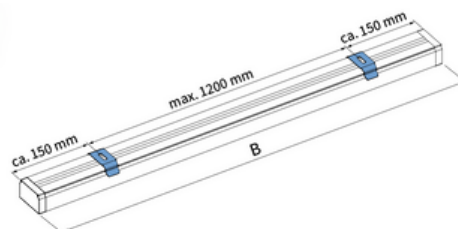

Producteigenschappen

Uitvoering: standaard, erker, toog (boog), trapeze (schuin)

Maximale breedte: 600 cm

Maximale hoogte: 300 cm

Systeemkleuren: bruin, technisch zilver, wit

Lamelsoorten: aluminium of kunststof

Lamelkleuren: bijna 100 kleuren

Bediening: handmatig (elektrisch optioneel)

Kindveiligheid: leverancier hanteert standaard bedieningslengte van 100 cm. Leverancier zorgt ervoor dat het einde van de bediening altijd minimaal 150 cm boven de grond hangt

Opties: draaistang/koord, geperforeerde lamellen, kettingbediening, middensluiting, middenpakket

Montage

B = totale breedte	0	1501	2701	3901	5101	6301
	-	-	-	-	-	-
	1500 mm	2700 mm	3900 mm	5100 mm	6300 mm	7000 mm
	2	3	4	5	6	7